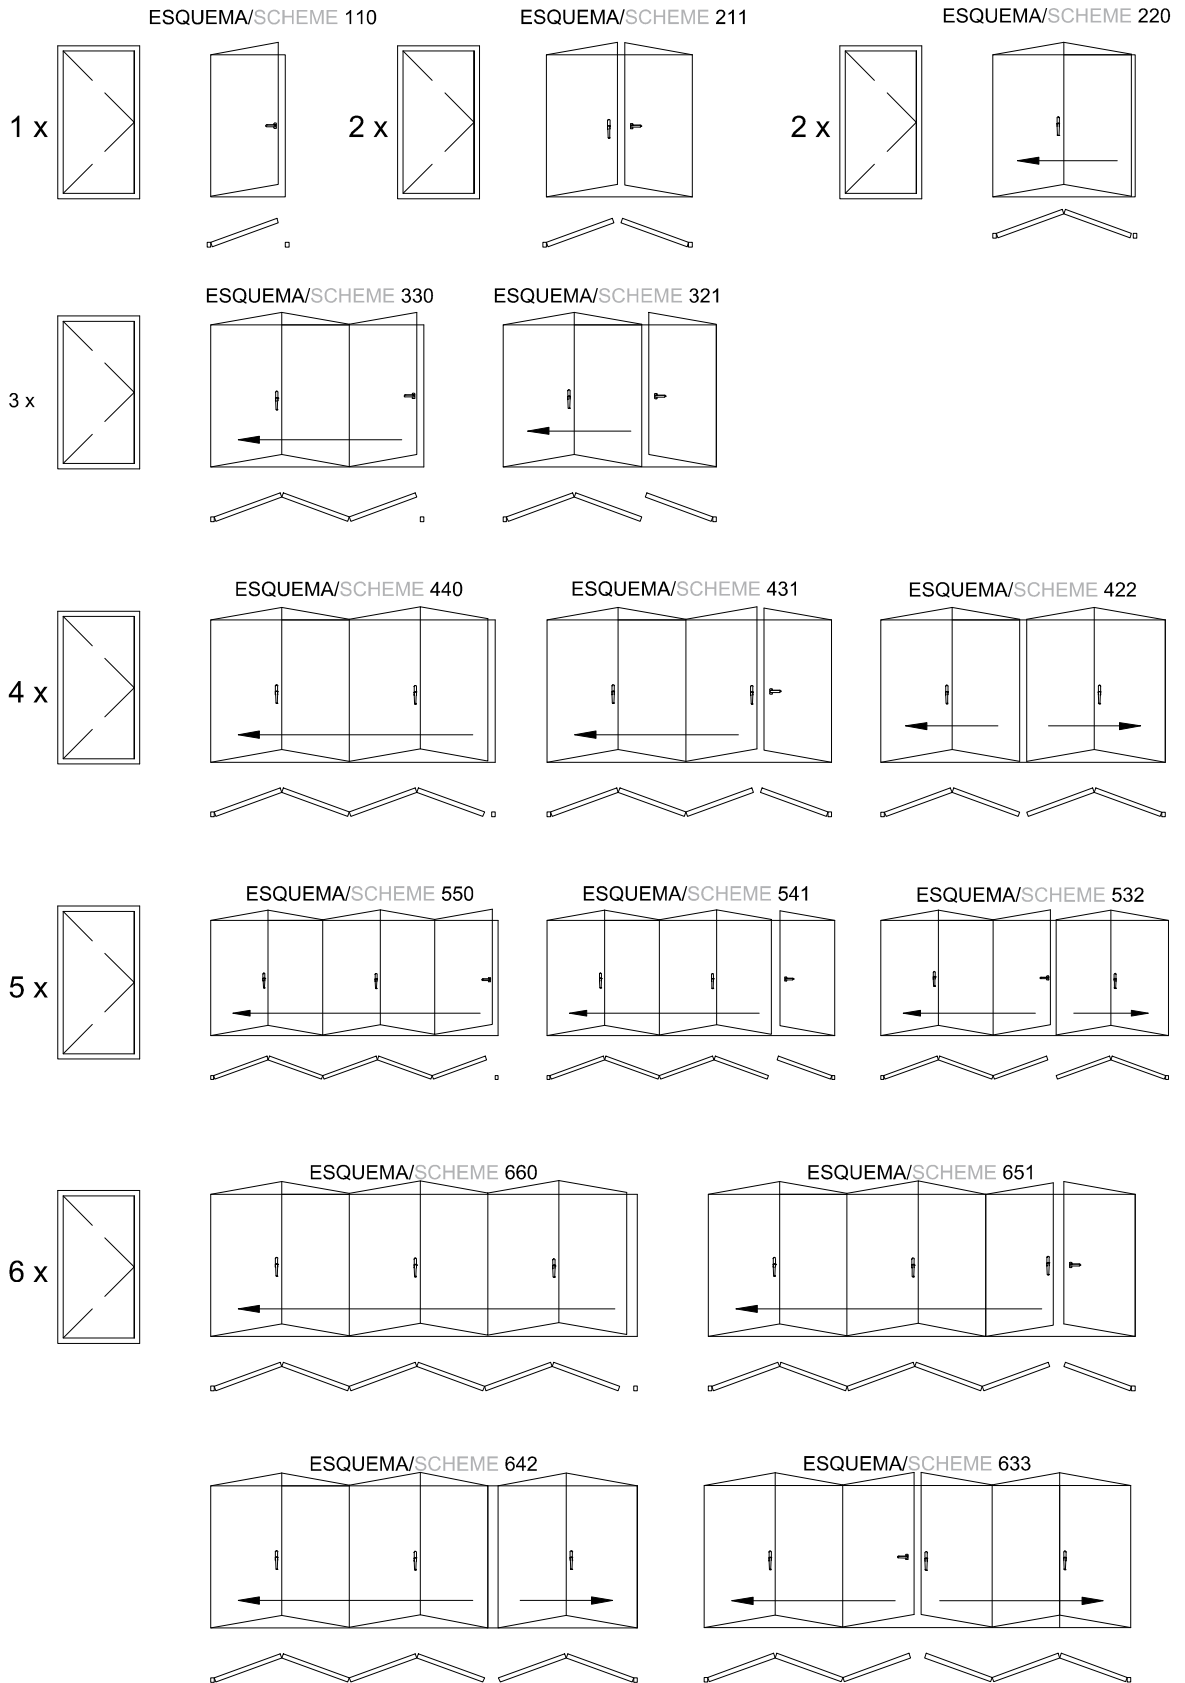

APERTURA EXTERIOR/ OPEN OUT

APERTURA EXTERIOR/ OPEN OUT

APERTURA EXTERIOR/ OPEN OUT

APERTURA EXTERIOR/ OPEN OUT

APERTURA EXTERIOR/ OPEN OUT

APERTURA EN ESQUINA 90°/ 90 ° CORNER OPENING

FIJOS/ FIXED LIGHTS

APERTURA INTERIOR/ OPEN IN

APERTURA INTERIOR/ OPEN IN

7 x

ESQUEMA/SCHEME 770

ESQUEMA/SCHEME 761

ESQUEMA/SCHEME 752

ESQUEMA/SCHEME 743

8 x

ESQUEMA/SCHEME 871

ESQUEMA/SCHEME 862

ESQUEMA/SCHEME 853

ESQUEMA/SCHEME 844

APERTURA INTERIOR/ OPEN IN

APERTURA INTERIOR/ OPEN IN