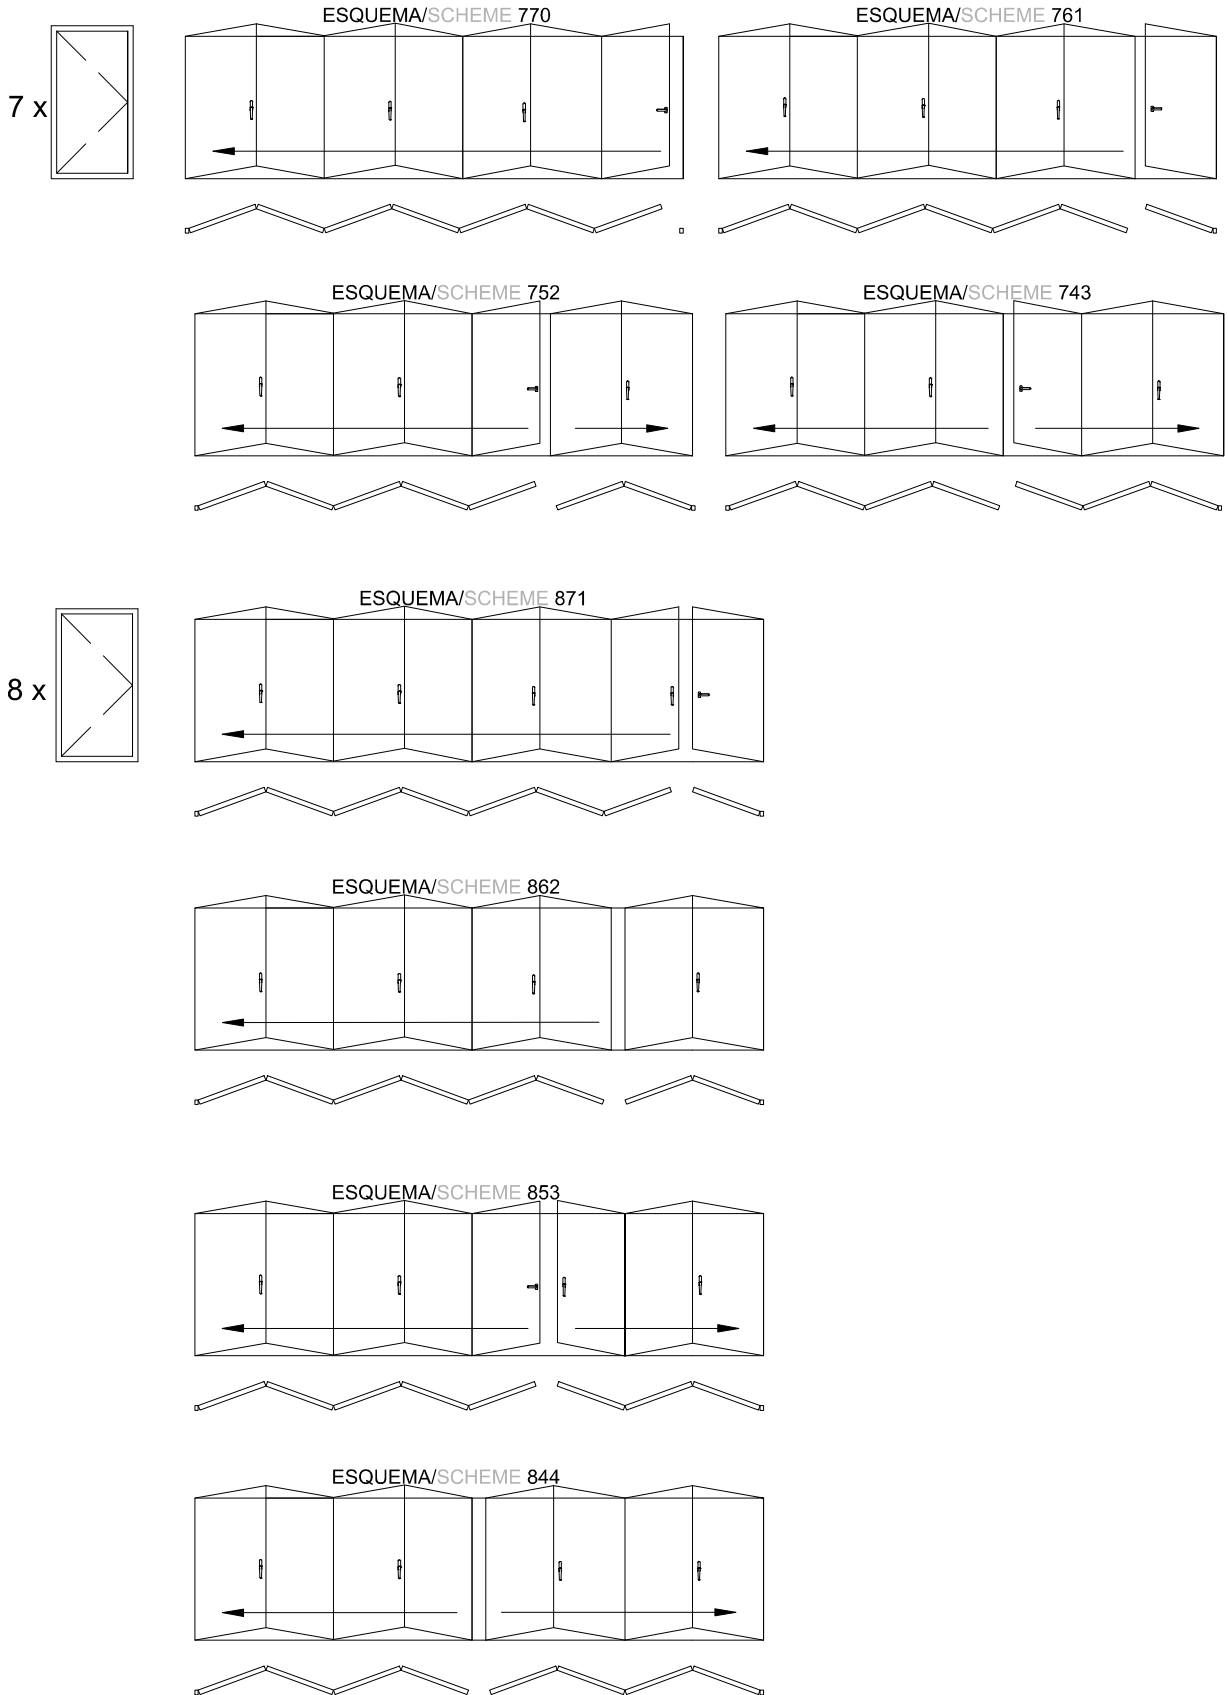

APERTURA EXTERIOR/ OPEN OUT

APERTURA EXTERIOR/ OPEN OUT

APERTURA EXTERIOR/ OPEN OUT

APERTURA EXTERIOR/ OPEN OUT

APERTURA EXTERIOR/ OPEN OUT

APERTURA EN ESQUINA 90°/ 90 ° CORNER OPENING

FIJOS/ FIXED LIGHTS

APERTURA INTERIOR/ OPEN IN

APERTURA INTERIOR/ OPEN IN

7 x

ESQUEMA/SCHEME 770

ESQUEMA/SCHEME 761

ESQUEMA/SCHEME 752

ESQUEMA/SCHEME 743

8 x

ESQUEMA/SCHEME 871

ESQUEMA/SCHEME 862

ESQUEMA/SCHEME 853

ESQUEMA/SCHEME 844

APERTURA INTERIOR/ OPEN IN

APERTURA INTERIOR/ OPEN IN