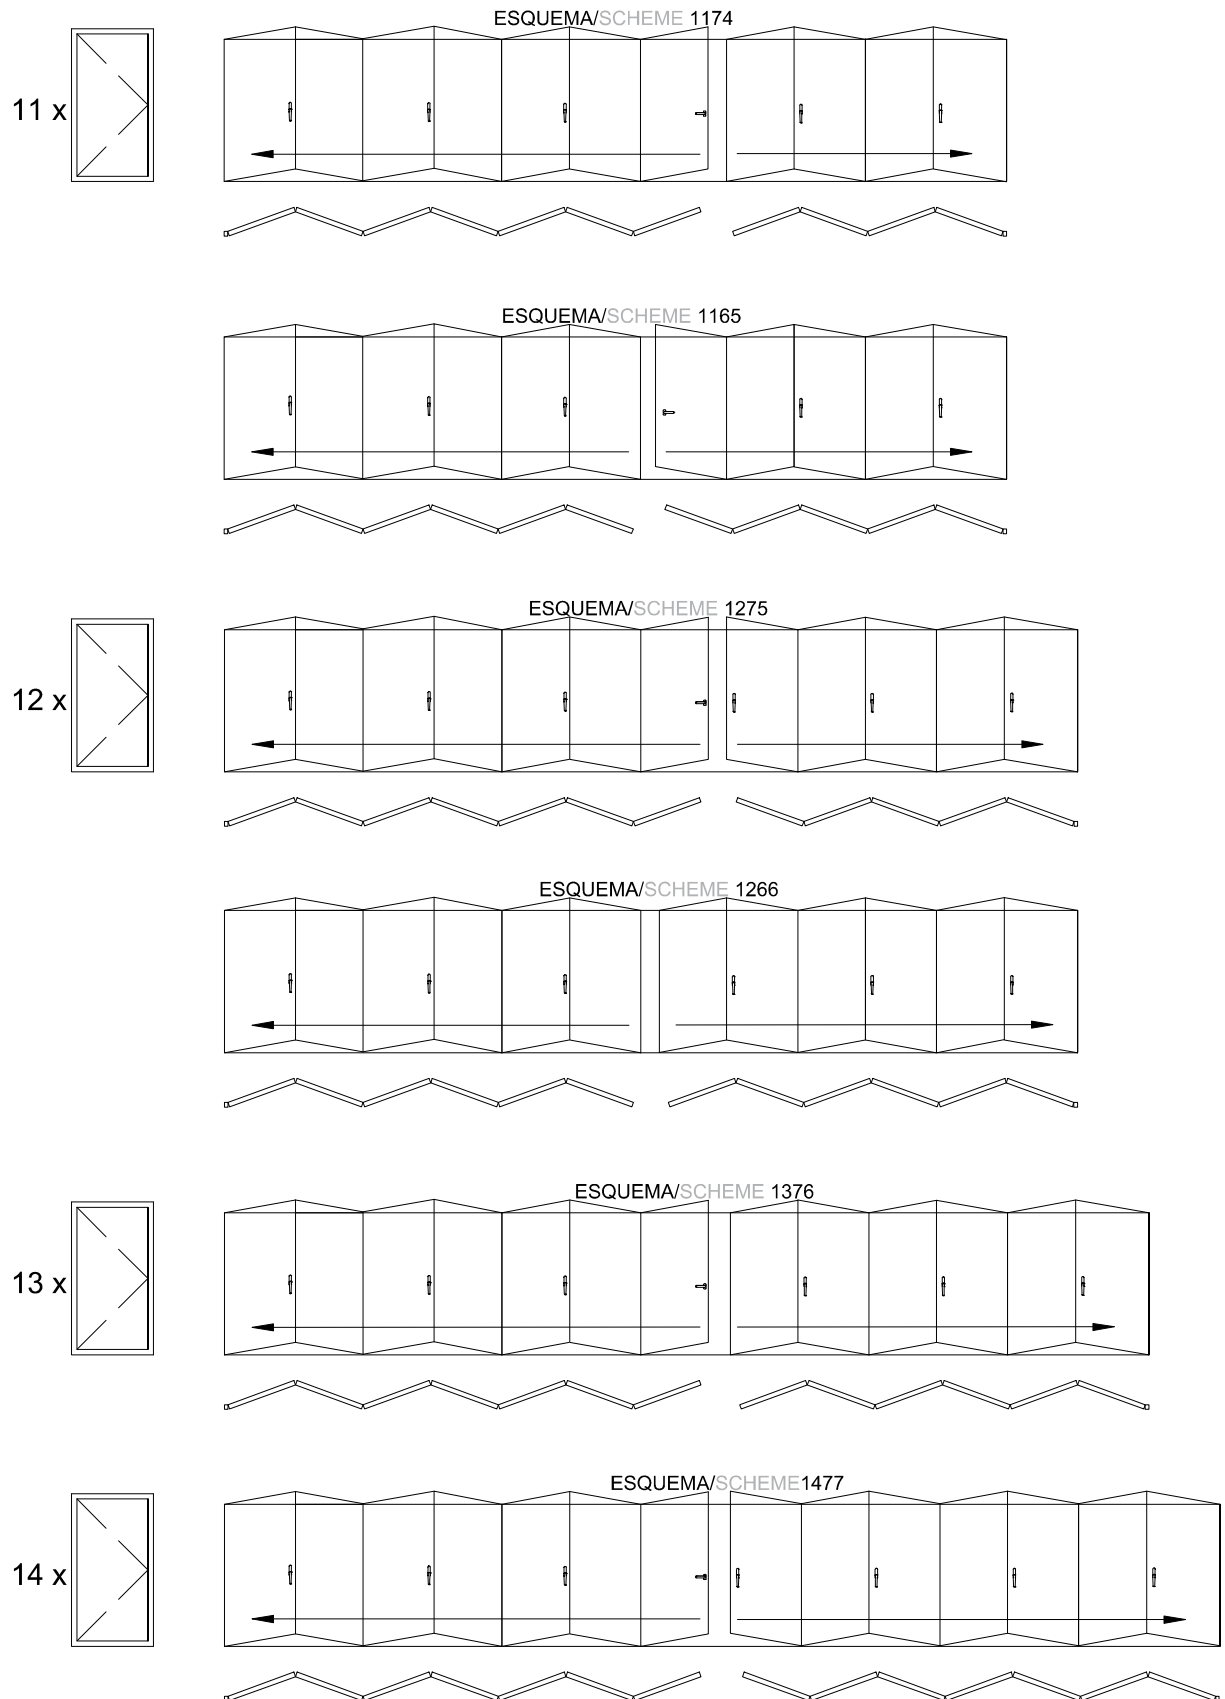

APERTURA EXTERIOR/ OPEN OUT

APERTURA EXTERIOR/ OPEN OUT

APERTURA EXTERIOR/ OPEN OUT

APERTURA EXTERIOR/ OPEN OUT

APERTURA EXTERIOR/ OPEN OUT

APERTURA EN ESQUINA 90°/ 90 ° CORNER OPENING

FIJOS/ FIXED LIGHTS

APERTURA INTERIOR/ OPEN IN

APERTURA INTERIOR/ OPEN IN

7 x

ESQUEMA/SCHEME 770

ESQUEMA/SCHEME 761

ESQUEMA/SCHEME 752

ESQUEMA/SCHEME 743

8 x

ESQUEMA/SCHEME 871

ESQUEMA/SCHEME 862

ESQUEMA/SCHEME 853

ESQUEMA/SCHEME 844

APERTURA INTERIOR/ OPEN IN

APERTURA INTERIOR/ OPEN IN