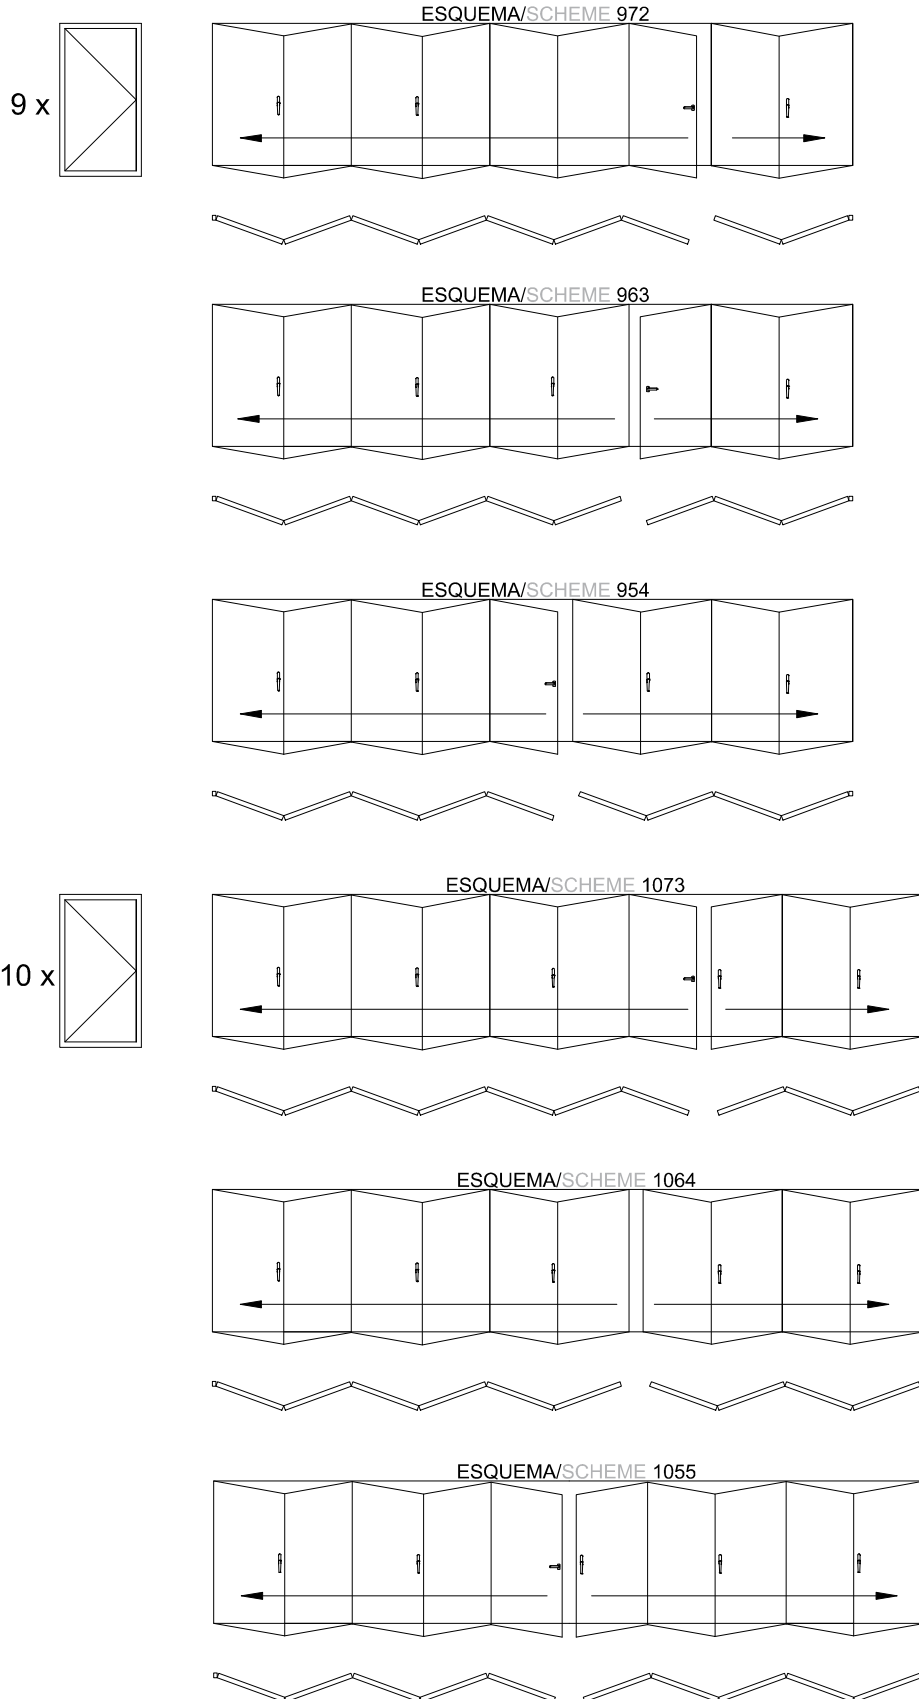

APERTURA EXTERIOR/ OPEN OUT

APERTURA EXTERIOR/ OPEN OUT

APERTURA EXTERIOR/ OPEN OUT

APERTURA EXTERIOR/ OPEN OUT

APERTURA EXTERIOR/ OPEN OUT

APERTURA EN ESQUINA 90°/ 90 ° CORNER OPENING

FIJOS/ FIXED LIGHTS

APERTURA INTERIOR/ OPEN IN

APERTURA INTERIOR/ OPEN IN

7 x

ESQUEMA/SCHEME 770

ESQUEMA/SCHEME 761

ESQUEMA/SCHEME 752

ESQUEMA/SCHEME 743

8 x

ESQUEMA/SCHEME 871

ESQUEMA/SCHEME 862

ESQUEMA/SCHEME 853

ESQUEMA/SCHEME 844

APERTURA INTERIOR/ OPEN IN

APERTURA INTERIOR/ OPEN IN