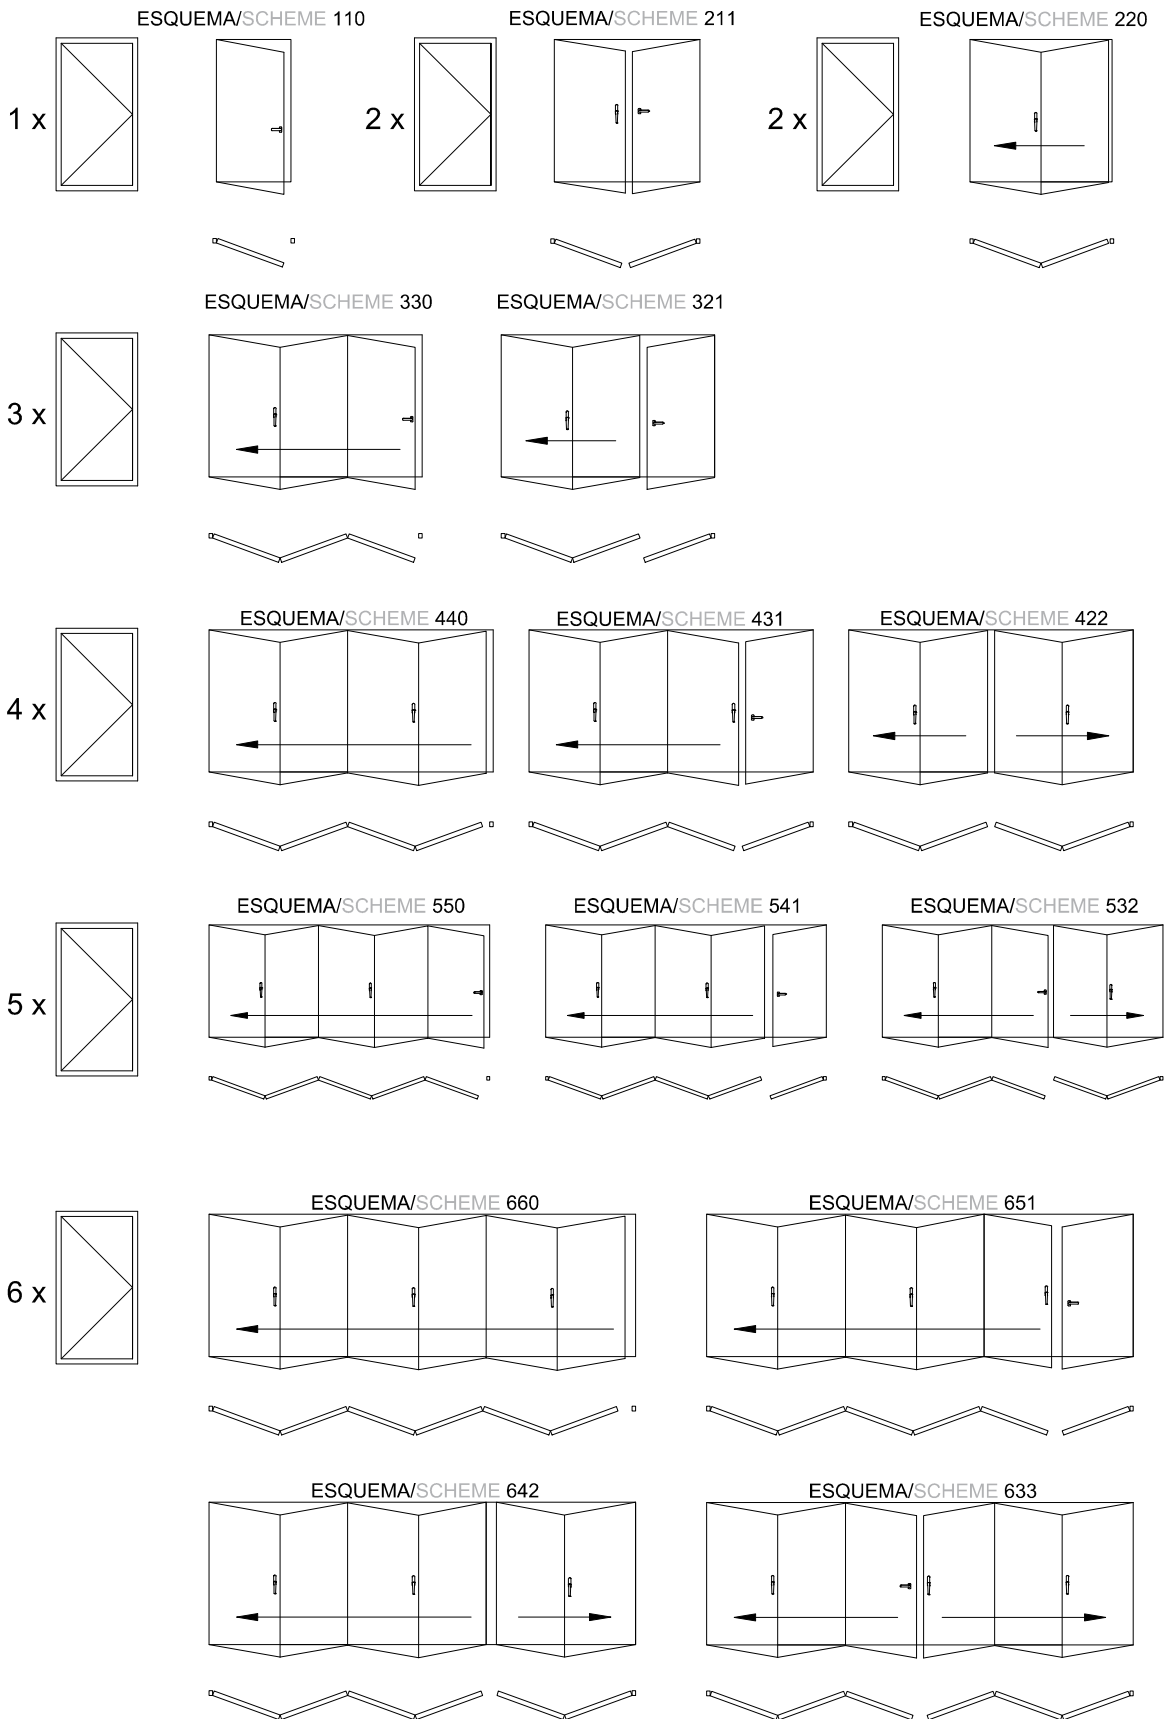

APERTURA EXTERIOR/ OPEN OUT

APERTURA EXTERIOR/ OPEN OUT

APERTURA EXTERIOR/ OPEN OUT

APERTURA EXTERIOR/ OPEN OUT

APERTURA EXTERIOR/ OPEN OUT

APERTURA EN ESQUINA 90°/ 90 ° CORNER OPENING

FIJOS/ FIXED LIGHTS

APERTURA INTERIOR/ OPEN IN

APERTURA INTERIOR/ OPEN IN

7 x

ESQUEMA/SCHEME 770

ESQUEMA/SCHEME 761

ESQUEMA/SCHEME 752

ESQUEMA/SCHEME 743

8 x

ESQUEMA/SCHEME 871

ESQUEMA/SCHEME 862

ESQUEMA/SCHEME 853

ESQUEMA/SCHEME 844

APERTURA INTERIOR/ OPEN IN

APERTURA INTERIOR/ OPEN IN